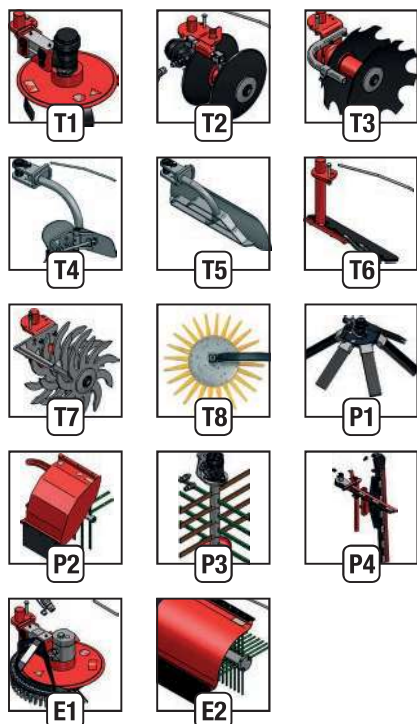

IT15

Macchina interceppo singola reversibile.
Single reversible inter-row cultivator.
Machine intercep simple reversible.
Einseitiger umkehrbarer Unterstockräumer.

Scopri di più su questo prodotto:
Find out more on this product:
En savoir plus sur ce produit:
Mehr dazu um dieses Produkt:

Misure di lavoro

Working dimensions - Mesures de travail - Arbeitsmaße

	Attacco telaio Frame attachment Attache du châssis Rahmenanschluss	Peso Weight Poids Gewicht	 min.	
IT 15 H	3 punti anteriore/posteriore Front/Rear 3 points	160 kg	225*	min. 130* max. 180*
IT 15 E	3 points avant/arrière 3-Punktanbau vorne/hinten	205 Kg	230*	min. 125* max. 185*
IT 15 A	Anteriore con staffa Front on bracket Support de fixation avant Vorne auf Formkasten	235 kg	220*	min. 115* max. 175*
IT 15 3A	Anteriore su sollevatore Front lifter Rélévage avant Vorne auf Heber	220 Kg	220*	min. 115* max. 175*

H - Idraulico - Hydraulic - Hydraulique - Hydraulisch

E - Elettro-Idraulico - Electro-hydraulic - Électro-hydraulique - Elektrohydraulisch

Flusso olio 12÷15 L/min - Oil flow rate 12÷15 L/min - Débit d'huile 12÷15 L/min - Ölfluss 12÷15 L/min

* Considerando carreggiata trattore agricola di 160 cm - Considering tractor's roadway width of 160 cm
En considérant une largeur de route du tracteur de 160 cm - Angenommene Breite des Schleppers von 160 cm

ATTREZZI • p. 22-26

Tools - Outils - Werkzeuge

IT10

IT15

IT20

IT21

IT30

IT40

IT110

IT115

IT200

CT20

CT50

CT60

PA10

PA20